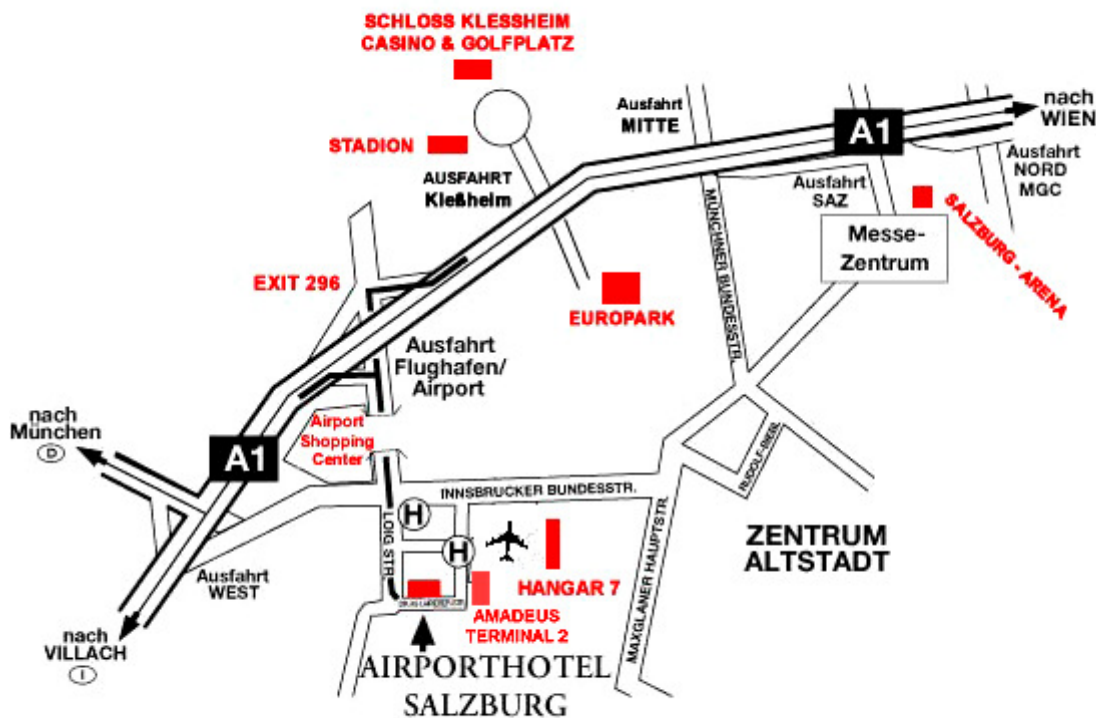

Airporthotel****

Salzburg

Airporthotel****

Расположение

Отель расположен в благоприятном в транспортном отношении и, тем не менее, тихом месте на лоне природы с видом на горную панораму Зальцбурга:

- единственная гостиница непосредственно рядом с аэропортом Зальцбурга, только 1 минута пешком до зала прибытия и вылета,
- напротив терминала «Amadeus Terminal 2»
- прямой выезд на автотрассу (съезд «Flughafen»)
- вокзал (4 км)
- в непосредственной близости от остановки городского транспорта

E-Mail: airporthotel@aon.at - www.airporthotel.at

Вид из аэропорта на наш отель

Наш отель граничит непосредственно с территорией аэропорта и находится на расстоянии только 100 метров от зала прибытия. Вам только нужно пересечь автостоянку № 3.

На городском транспорте:

Автобус № 2 от центрального вокзала («Hauptbahnhof») до остановки «Airport», затем пешком вдоль крытой автостоянки в направлении главного входа аэропорта/офисов автопроката, и дальше в направлении автостоянки № 3 и через нее. И вот, вы уже находитесь перед «Эйрпорт-отелем Зальцбург» (пешком всего 2 минуты).